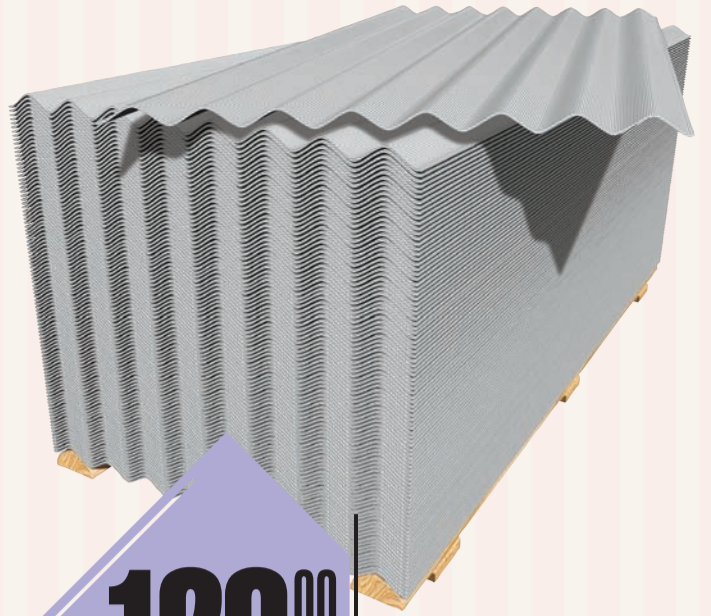

2499⁰⁰
90801071

Бетономішувач
потужність: 650 Вт
об'єм: 120 л

329⁰⁰
90122424
90122425
90122426

Люк ревізійний
матеріал: полімер
навантаження: 1,5 т
форма: квадратна
кольори: чорний, сірий,
зелений

129⁰⁰
90414003